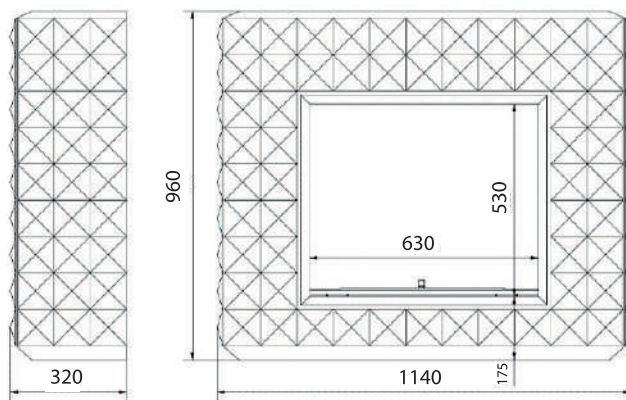

Grejanje sa stilom

Podiže temperaturu u prostoriji za 2-3 stepena, idealno za hladnije večeri.

Opciono - boja

Idealan za aromaterapiju

Dodajte nekoliko kapi esencijalnog ulja u posudu za gorivo i uživajte u umirujućem mirisu koji se oslobađa tokom sagorevanja. Aromaterapija ne samo da poboljšava raspoloženje, već i vlaži vazduh u prostoriji.

Estetika

Moderno dizajniran sa Swarovski kristalima, savršeno se uklapa u moderne enterijere, pružajući ekscentričan i luksuzan izgled.

Jednostavan za korišćenje i održavanje

amo napunite posudu bio-gorivom i zapalite upaljačem. Glatka, uniformna tekstura olakšava čišćenje i održavanje.

CE

MADE IN EU