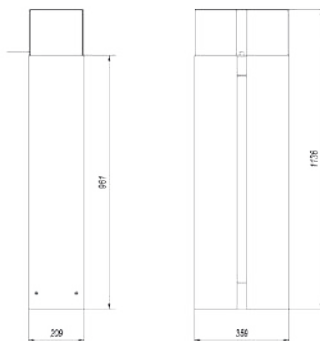

▪ Lagan za premeštanje

Romeo teži 19 kg, jednostavno se premešta zahvaljujući svojoj laganoj, ali stabilnoj konstrukciji, što ga čini idealnim za prilagodavanje prostoru i potrebama.